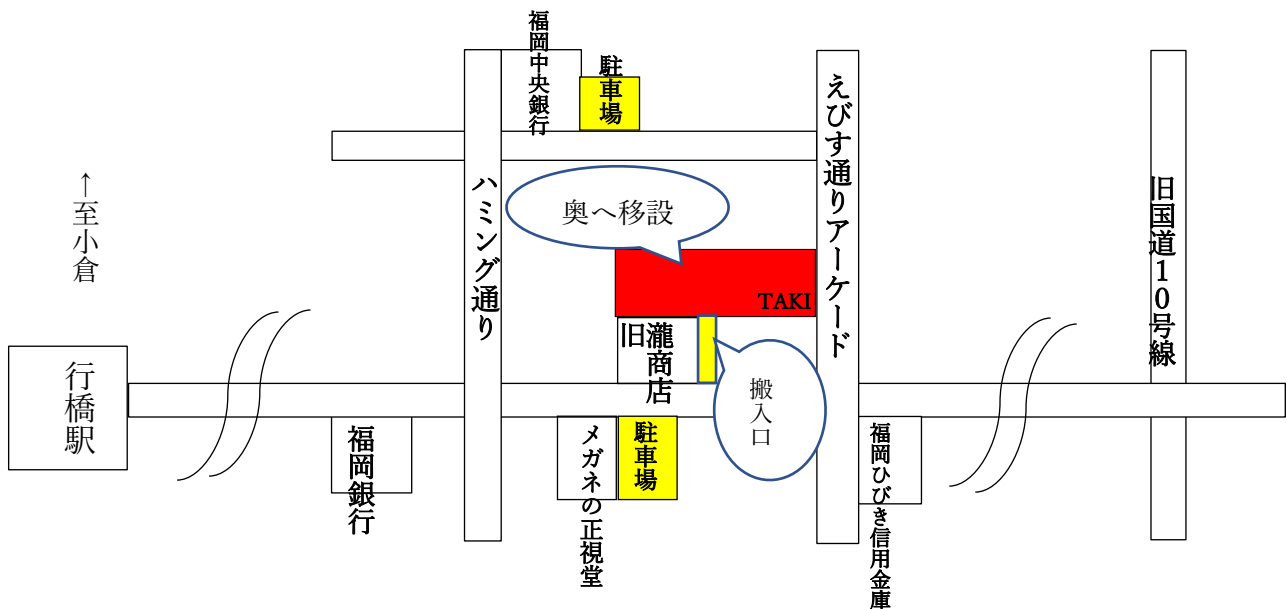

2022年10月吉日

各位

株式会社瀧商店

行橋駅前道路整備に伴う瀧商店本社移設のお知らせ

と駐車場のご案内

平素より格別のご高配を賜り厚くお礼申し上げます

下記のとおり瀧商店(本社)は40m奥へ敷地内移設いたしておりますので
ご案内申し上げます。

敬具

- 正面玄関はえびす通りTAKIになります。
- 商品搬入・出入口について
荷物の集配に関しましては、駅前通り側の通路奥の搬入口からお願いいたします。
トラック1台駐車可能です。
- 駐車場について
駅前通り向い駐車場(メガネの正視堂様隣) 奥側 5台
魚町駐車場(福岡中央銀行様裏手) 奥側 3台
両駐車場の入口側は他店舗様用ですので、お停めにならないでください。
- お問合せ 0930-26-1001